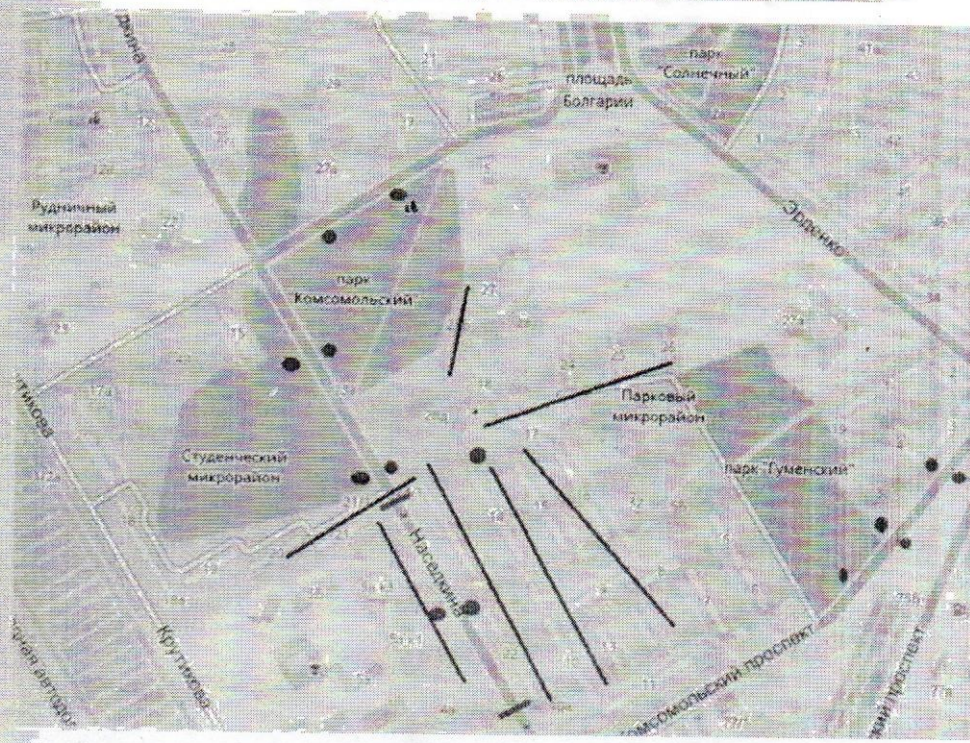

Приложение:

1. План - схема района расположения образовательного учреждения, пути движения транспортных средств и воспитанников.
2. Схема организации дорожного движения в непосредственной близости от образовательной организации с размещением соответствующих технических средств организации дорожного движения, маршруты движения детей и расположения парковочных мест.
3. План – схема пути движения транспортных средств к местам разгрузки/погрузки и рекомендуемые безопасные пути передвижения детей по территории образовательной организации.
4. Нормативные документы по организации работы предупреждению детского дорожно – транспортного травматизма.

Приложение № 1 - План-схема района расположения образовательного учреждения, пути движения транспортных средств и воспитанников

-  - Движение детей в (из) образовательное учреждение
-  - Искусственное освещение
-  - Пешеходный переход
-  - Автобусная остановка
-  - Проезжая часть

↔ Въезд и выезд грузовых транспортных средств.

→ Движение детей по территории

■ Место разгрузки/погрузки